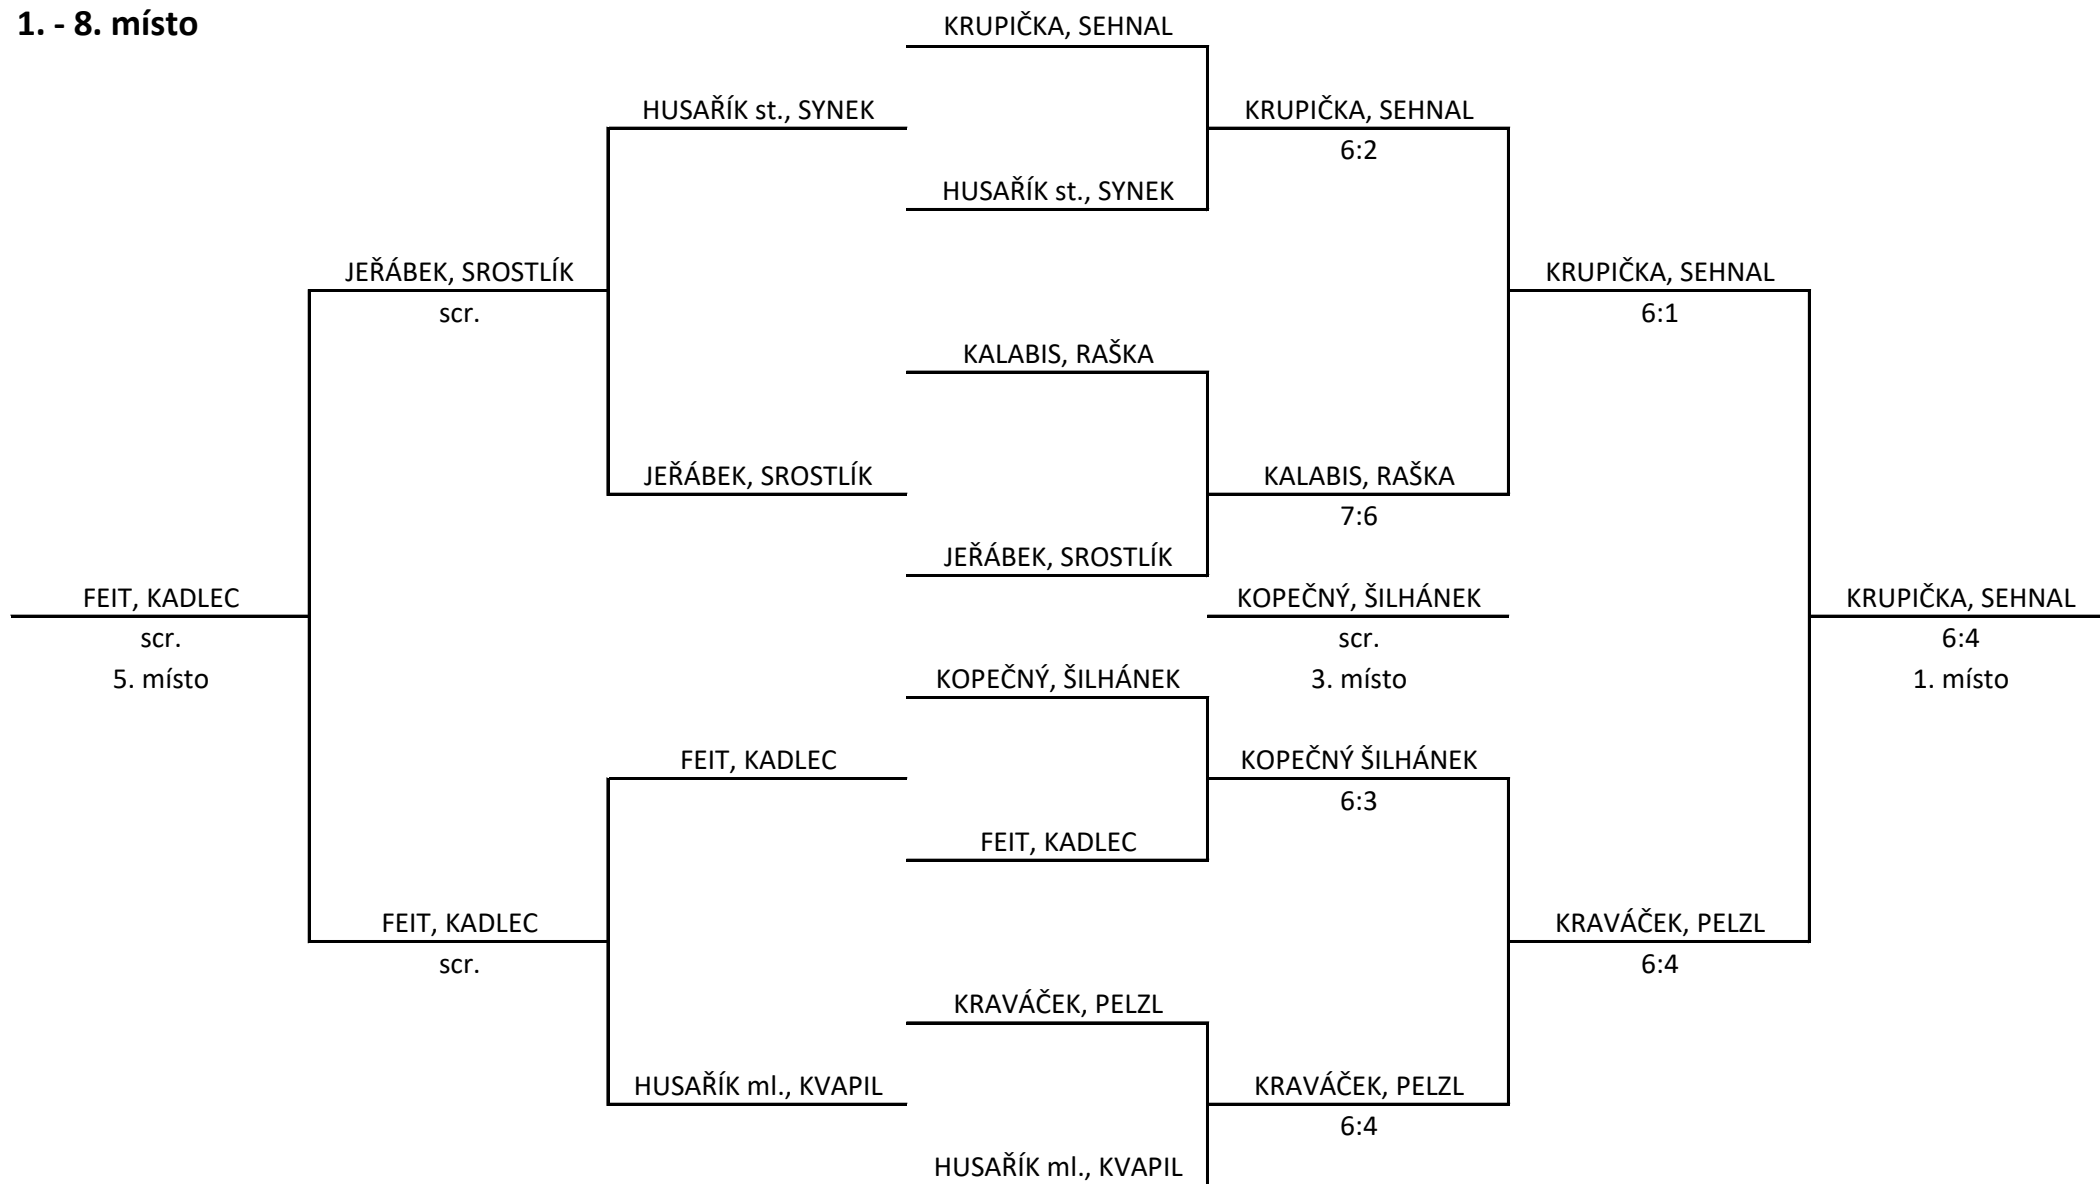

SKUPINA D		1.	2.	3.	4.			
		DADÁK KŮRKA	JEŘÁBEK SROSTLÍK	BUŠ ZAVADIL	HILČER KRAVÁČEK	BODY	SKÓRE	POŘADÍ
1.	DADÁK KŮRKA		0:6	6:0	4:6	2	10:12	3
2.	JEŘÁBEK SROSTLÍK	6:0		6:1	6:1	6	18:2	1
3.	BUŠ ZAVADIL	0:6	1:6		1:6	0	2:18	4
4.	HILČER (PELZL) KRAVÁČEK	6:4	1:6	6:1		4	13:11	2

1. - 8. místo