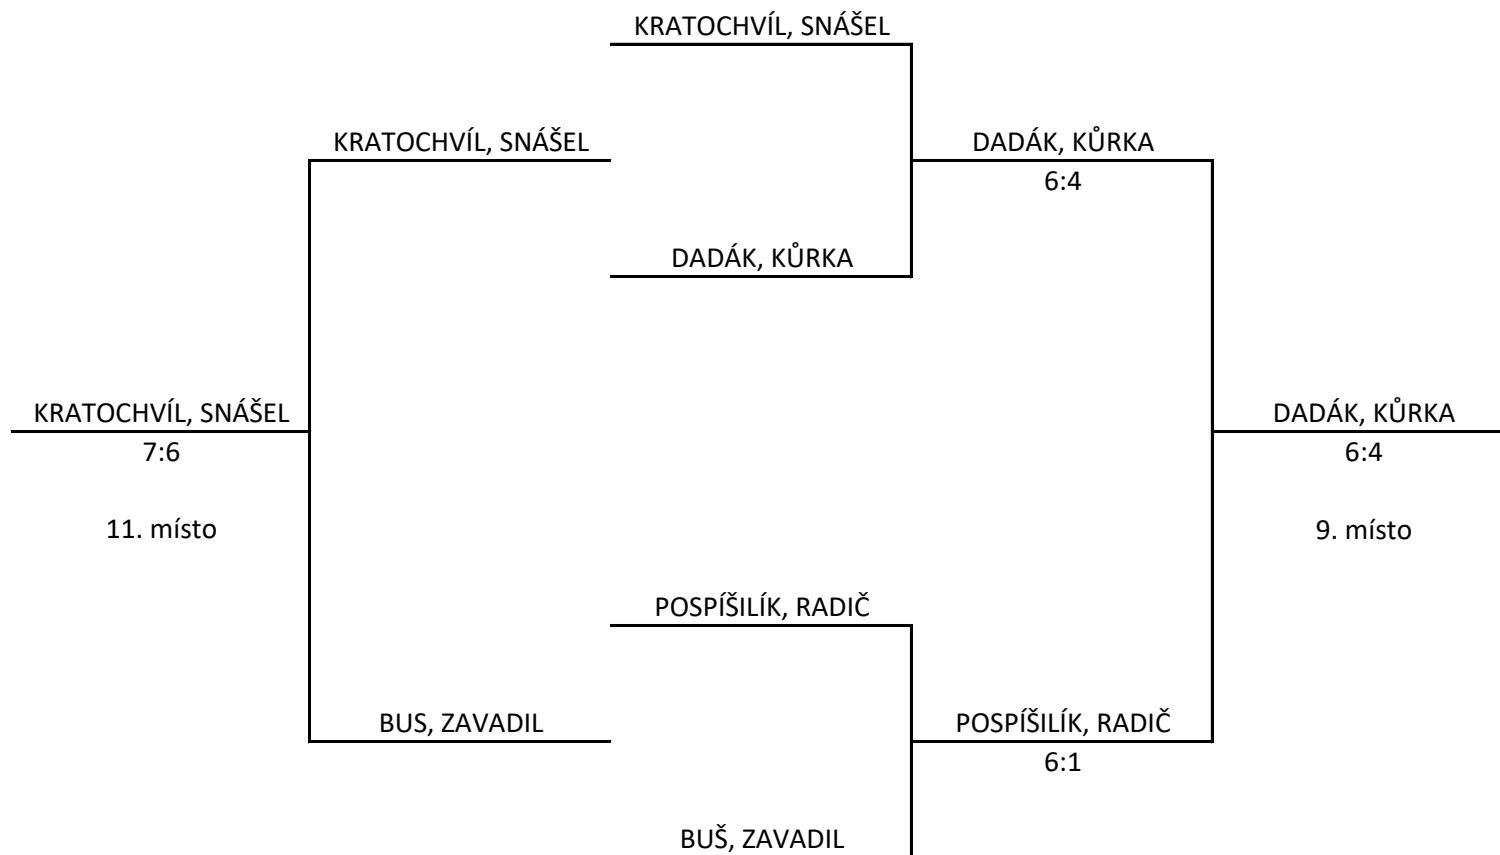

9. - 12. místo

CELKOVÉ POŘADÍ

1. místo KRUPIČKA, SEHNAL	7. místo HUSAŘÍK st., SYNEK
2. místo KRAVÁČEK, PELZL	9. místo DADÁK, KŮRKA
3. místo KOPEČNÝ, ŠILHÁNEK	10. místo POSPÍŠILÍK, RADIČ J.
4. místo KALABIS, RAŠKA	11. místo KRATOCHVÍL, SNÁŠEL
5. místo FEIT, KADLEC	12. místo BUŠ, ZAVADIL
6. místo JEŘÁBEK, SROSTLÍK	
7. místo HUSAŘÍK ml., KVAPIL