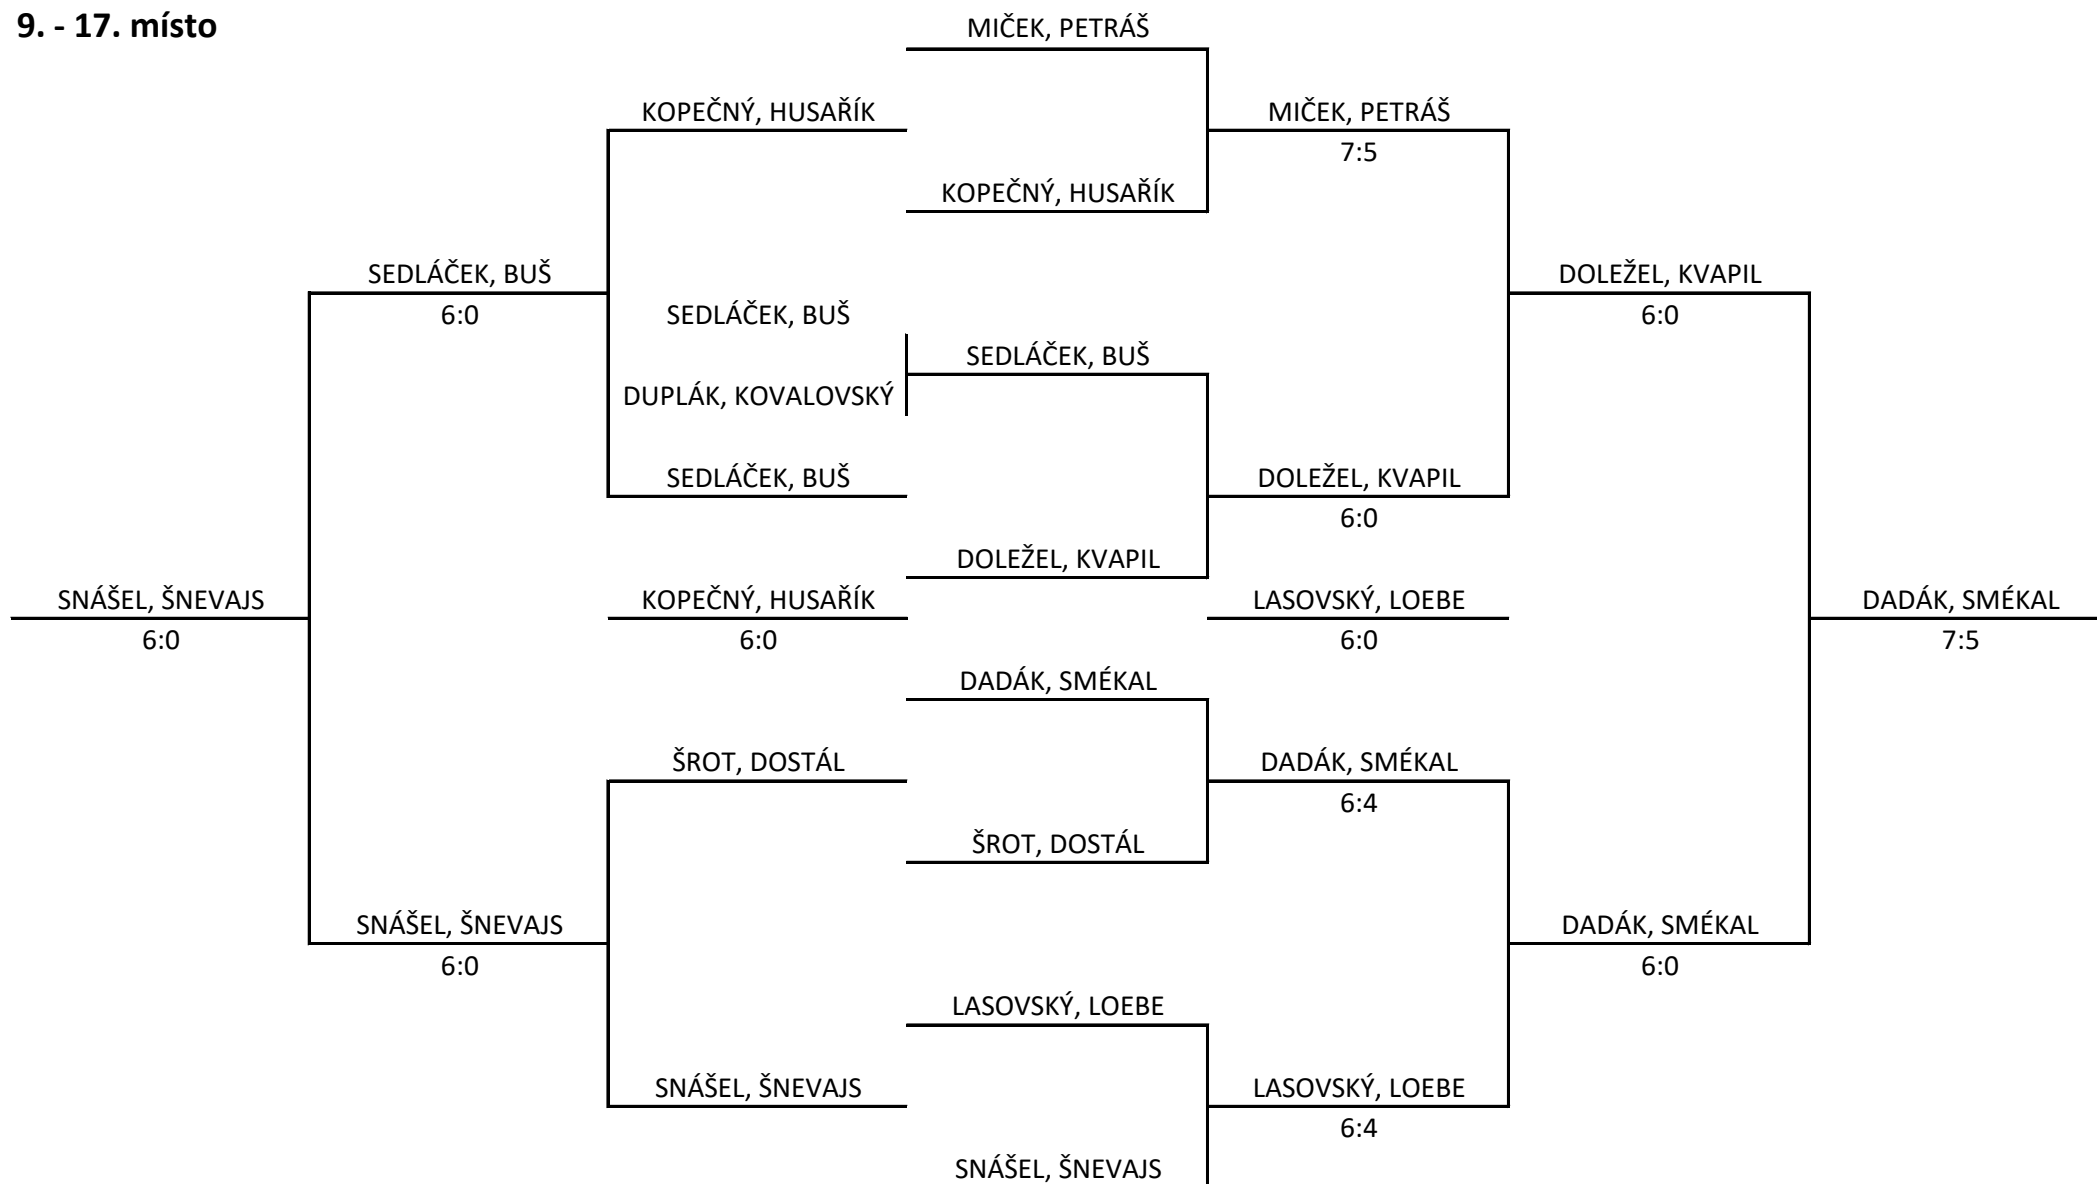

9. - 17. místo

1. místo ŠILHÁNEK, SEHNAL	10. místo DOLEŽEL, KVAPIL
2. místo HUSAŘÍK, KVAPIL	11. místo LASOVSKÝ, LOEBE
3. místo JERÁBEK, SROSTLÍK	12. místo MIČEK, PETRÁŠ
4. místo KRAVÁČEK, KŮRKA	13. místo SNÁŠEL, ŠNEVAJS
5. místo ROHOVSKÝ, ROHOVSKÝ	14. místo SEDLÁČEK, BUŠ
6. místo PELZL, KROBOT	15. místo KOPEČNÝ, HUSAŘÍK
7. místo FRIDRICH, PASTOREK	16. místo SROT, DOSTÁL
8. místo HELIA, REMENEC	17. místo DUPLÁK, KOVALOVSKÝ
9. místo DADÁK, SMÉKAL