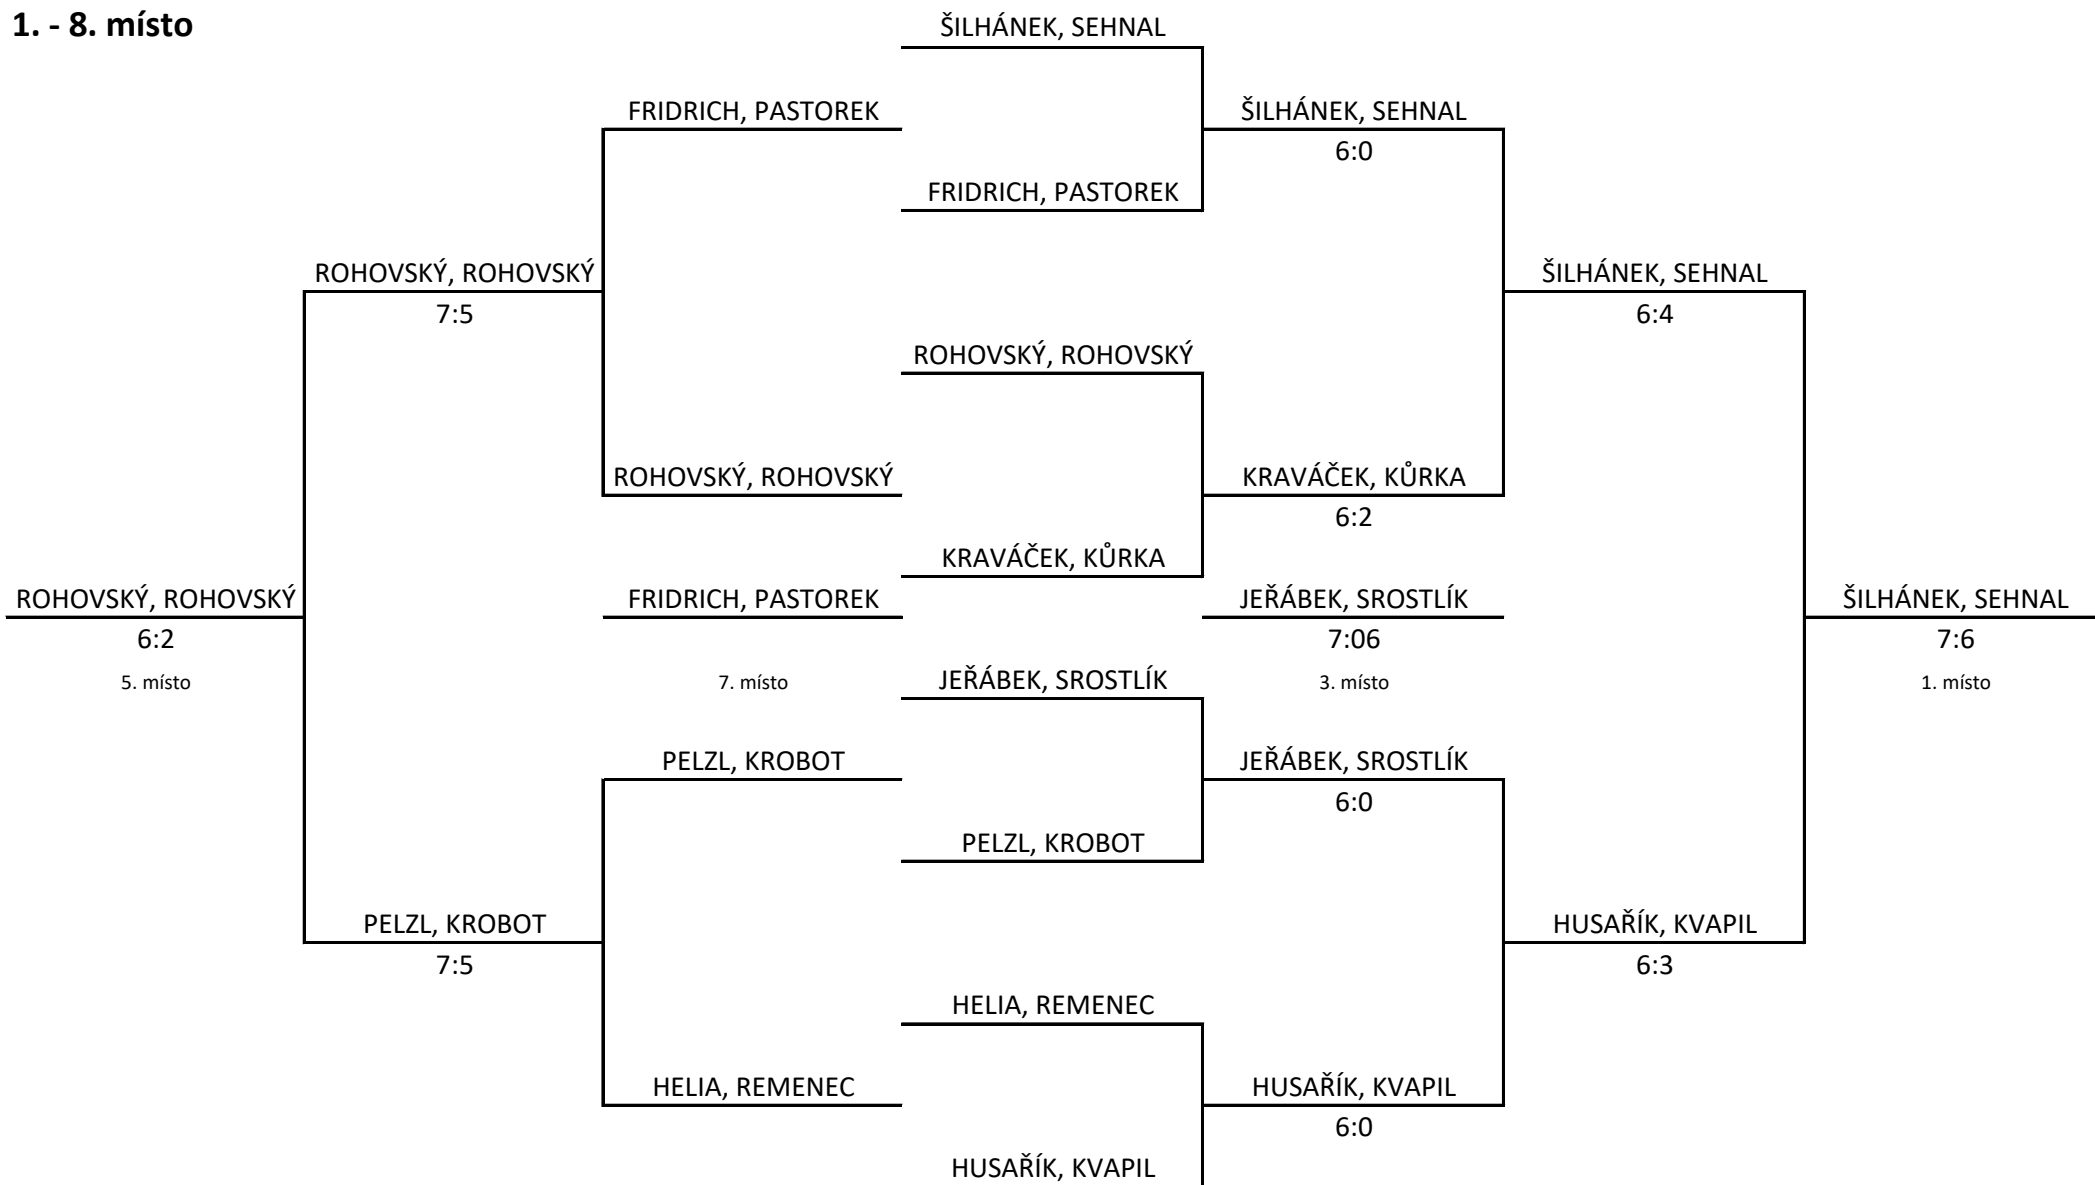

SKUPINA D		1.	2.	3.	4.	5.	BODY	SKÓRE	POŘADÍ
		KRAVÁČEK KŮRKA	LASOVSKÝ LOEBE	DOLEŽEL KVAPIL ML.	SEDLÁČEK BUŠ	HELIA REMENEC			
1.	KRAVÁČEK KŮRKA		6:0	6:3	6:0	7:5	8	25:8	1
2.	LASOVSKÝ LOEBE	0:6		4:6	7:6	4:6	2	15:24	4
3.	DOLEŽEL KVAPIL ML.	3:6	6:4		6:3	1:6	4	16:19	3
4.	SEDLÁČEK BUŠ	0:6	6:7	3:6		1:6	0	10:25	5
5.	HELIA REMENEC	5:7	6:4	6:1	6:1		6	23:13	2

1. - 8. místo