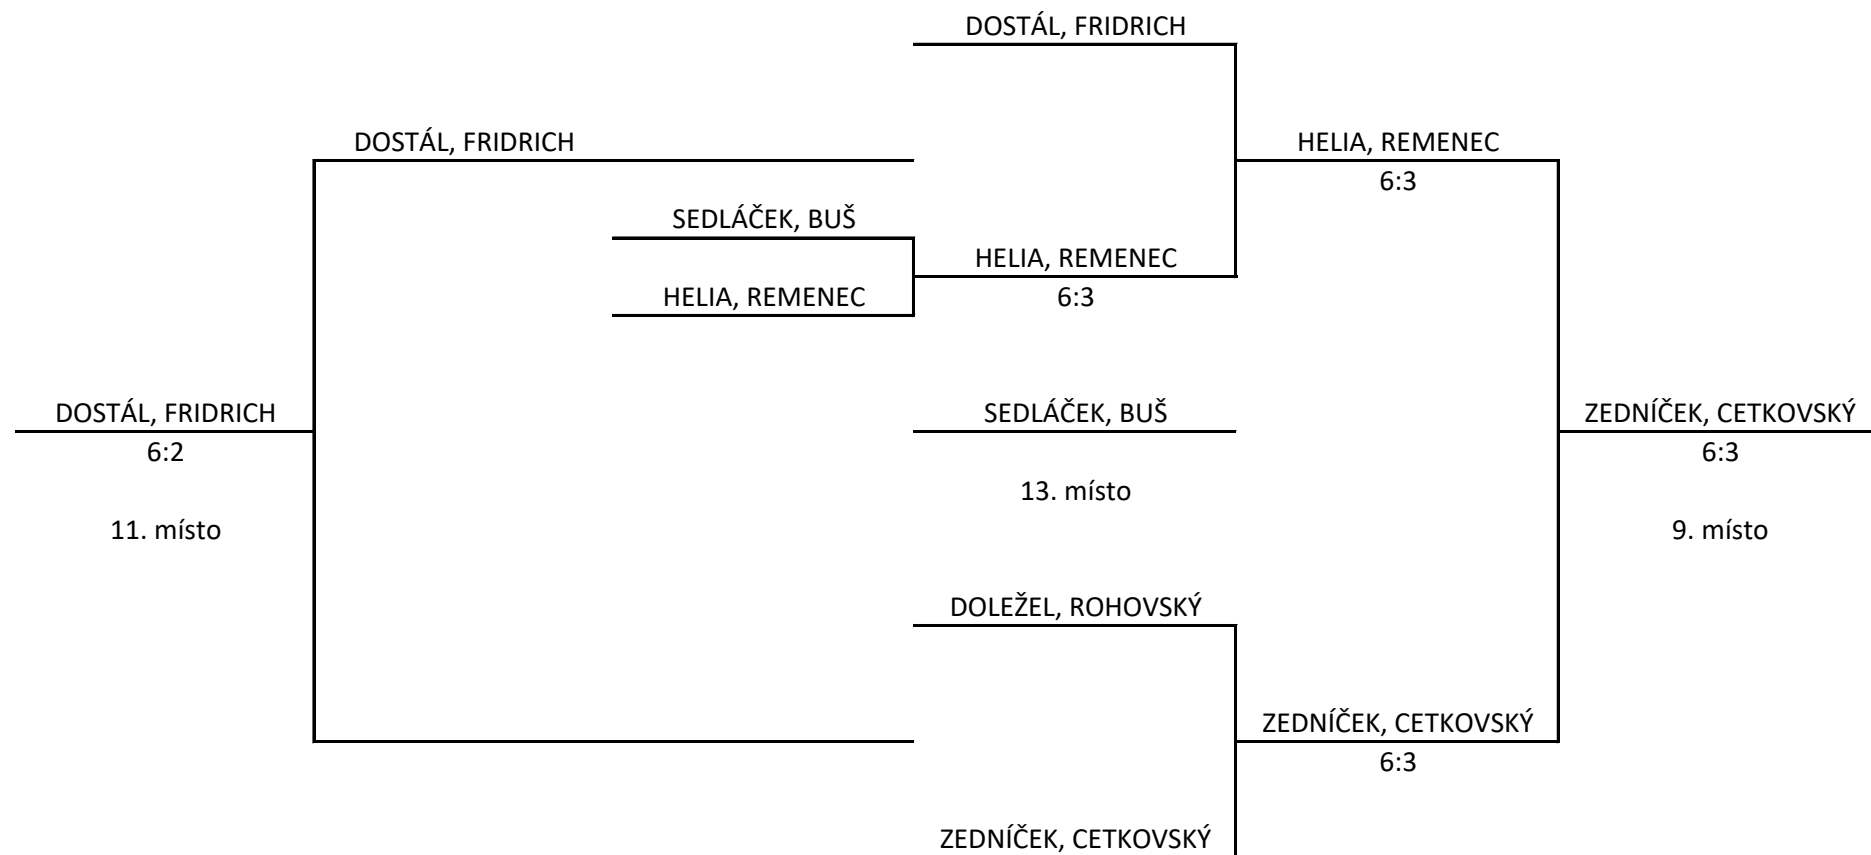

SKUPINA D		1.	2.	3.	4.	BODY	SKÓRE	POŘADÍ
		KRAVÁČEK KŮRKA	DOLEŽEL ROHOVSKÝ	LASOVSKÝ LOEBE	HELIA REMENEC			
1.	KRAVÁČEK KŮRKA		6:2	6:4	6:1	6	18:7	1
2.	DOLEŽEL ROHOVSKÝ ML.	2:6		0:6	6:4	2	8:18	3
3.	LASOVSKÝ LOEBE	4:6	6:0		6:0	4	16:6	2
4.	HELIA REMENEC	1:6	4:6	0:6		0	5:18	4

1. - 8. místo

9. - 13. místo

CELKOVÉ POŘADÍ

1. místo HUSAŘÍK ml., KVAPIL	8. místo KOPEČNÝ, HUSAŘÍK st.
2. místo JEŘÁBEK, SROSTLÍK	9. místo ZEDNÍČEK, CETKOVSKÝ
3. místo ŠILHÁNEK, SEHNAL	10. místo HELIA, REMENEC
4. místo KROBOT, PELZL	11. místo DOSTÁL, FRIDRICH
5. místo KRAVÁČEK, KŮRKA	12. místo DOLEŽEL, ROHOVSKÝ ml.
6. místo LASOVSKÝ, LOEBE	13. místo SEDLÁČEK, BUŠ
7. místo RAŠKA, KALABIS	