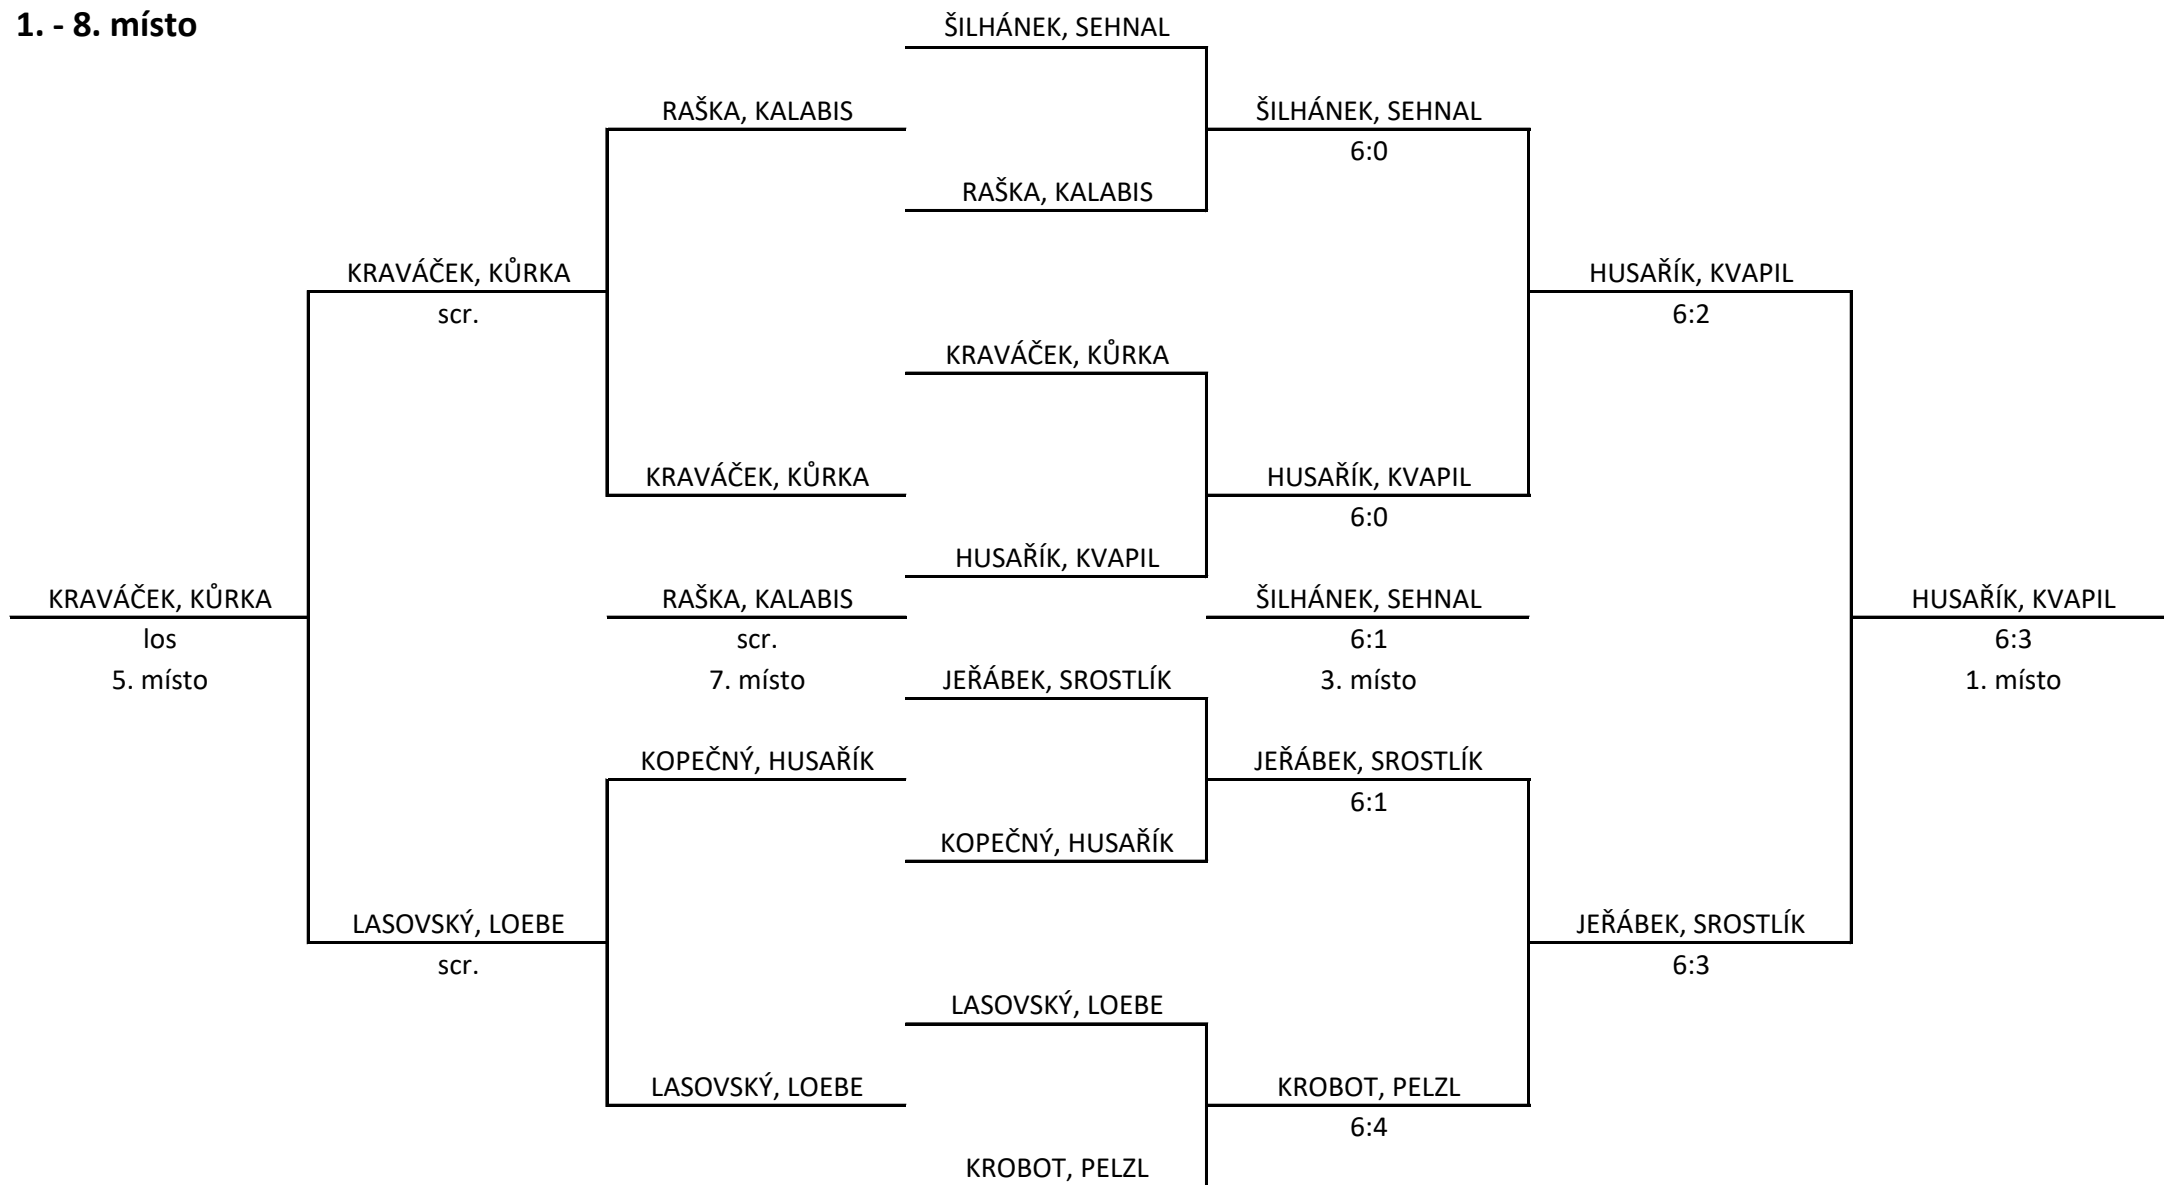

SKUPINA D		1.	2.	3.	4.	BODY	SKÓRE	POŘADÍ
		KRAVÁČEK KŮRKA	DOLEŽEL ROHOVSKÝ	LASOVSKÝ LOEBE	HELIA REMENEC			
1.	KRAVÁČEK KŮRKA		6:2	6:4	6:1	6	18:7	1
2.	DOLEŽEL ROHOVSKÝ ML.	2:6		0:6	6:4	2	8:18	3
3.	LASOVSKÝ LOEBE	4:6	6:0		6:0	4	16:6	2
4.	HELIA REMENEC	1:6	4:6	0:6		0	5:18	4

1. - 8. místo

9. - 13. místo

CELKOVÉ POŘADÍ

1. místo HUSAŘÍK ml., KVAPIL	8. místo KOPEČNÝ, HUSAŘÍK st.
2. místo JEŘÁBEK, SROSTLÍK	9. místo ZEDNÍČEK, CETKOVSKÝ
3. místo ŠILHÁNEK, SEHNAL	10. místo HELIA, REMENEC
4. místo KROBOT, PELZL	11. místo DOSTÁL, FRIDRICH
5. místo KRAVÁČEK, KŮRKA	12. místo DOLEŽEL, ROHOVSKÝ ml.
6. místo LASOVSKÝ, LOEBE	13. místo SEDLÁČEK, BUŠ
7. místo RAŠKA, KALABIS	