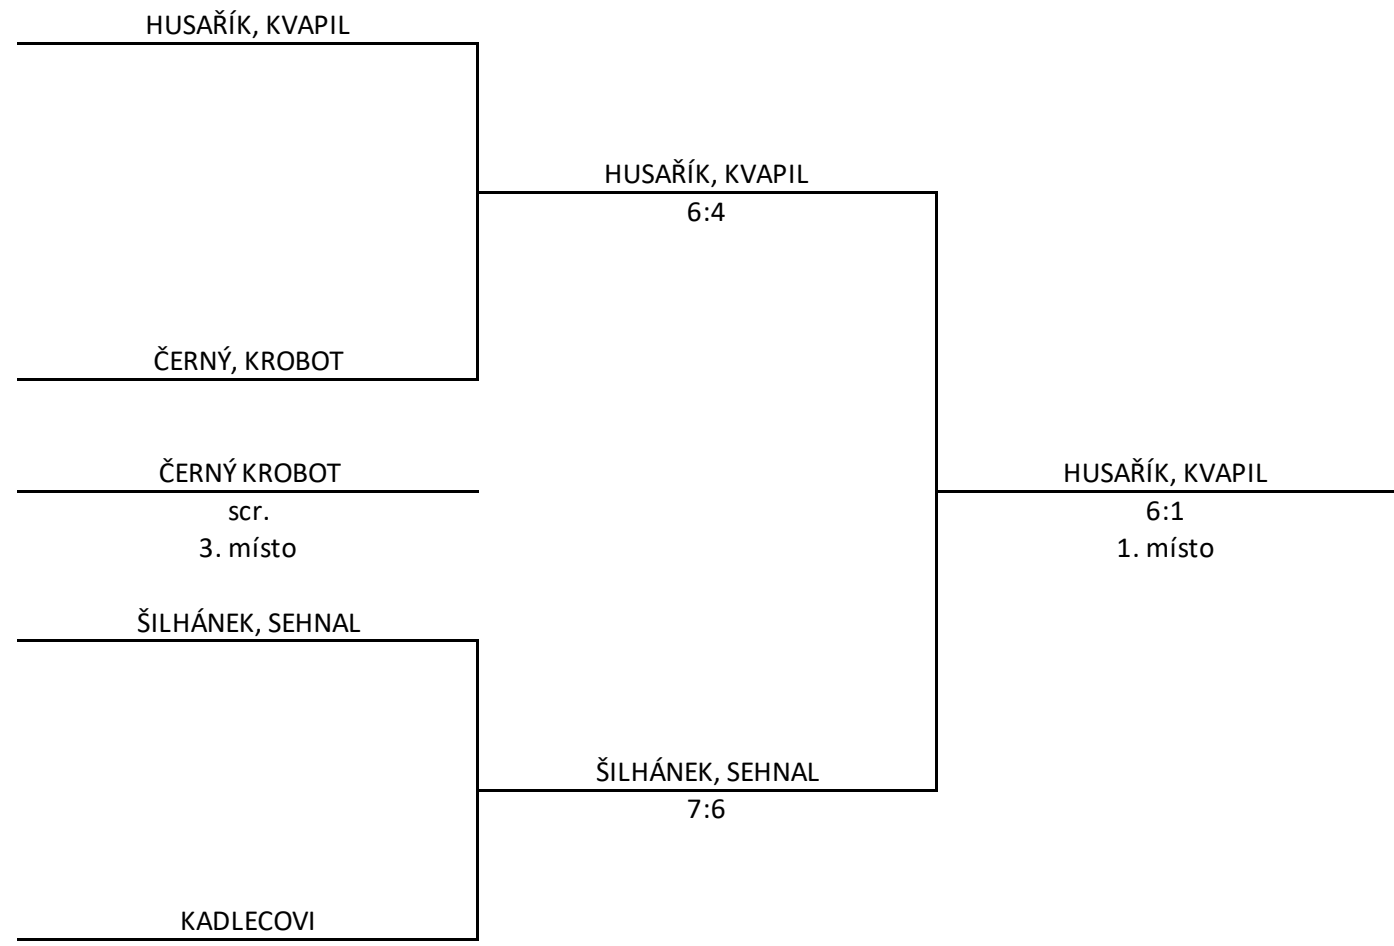

SKUPINA B		1.	2.	3.	4.	BODY	SKÓRE	POŘADÍ
		KADLECOVI	ČERNÝ KROBOT	CETKOVSKÝ ZEDNÍČEK	LASOVSKÝ LOEBE			
1.	KADLECOVI		6:3	6:1	6:1	6	18:5	1
2.	ČERNÝ KROBOT	3:6		6:1	6:1	4	15:8	2
3.	CETKOVSKÝ ZEDNÍČEK	1:6	1:6		4:6	0	6:18	4
4.	LASOVSKÝ LOEBE	1:6	1:6	6:4		2	8:16	3

1. - 4. místo