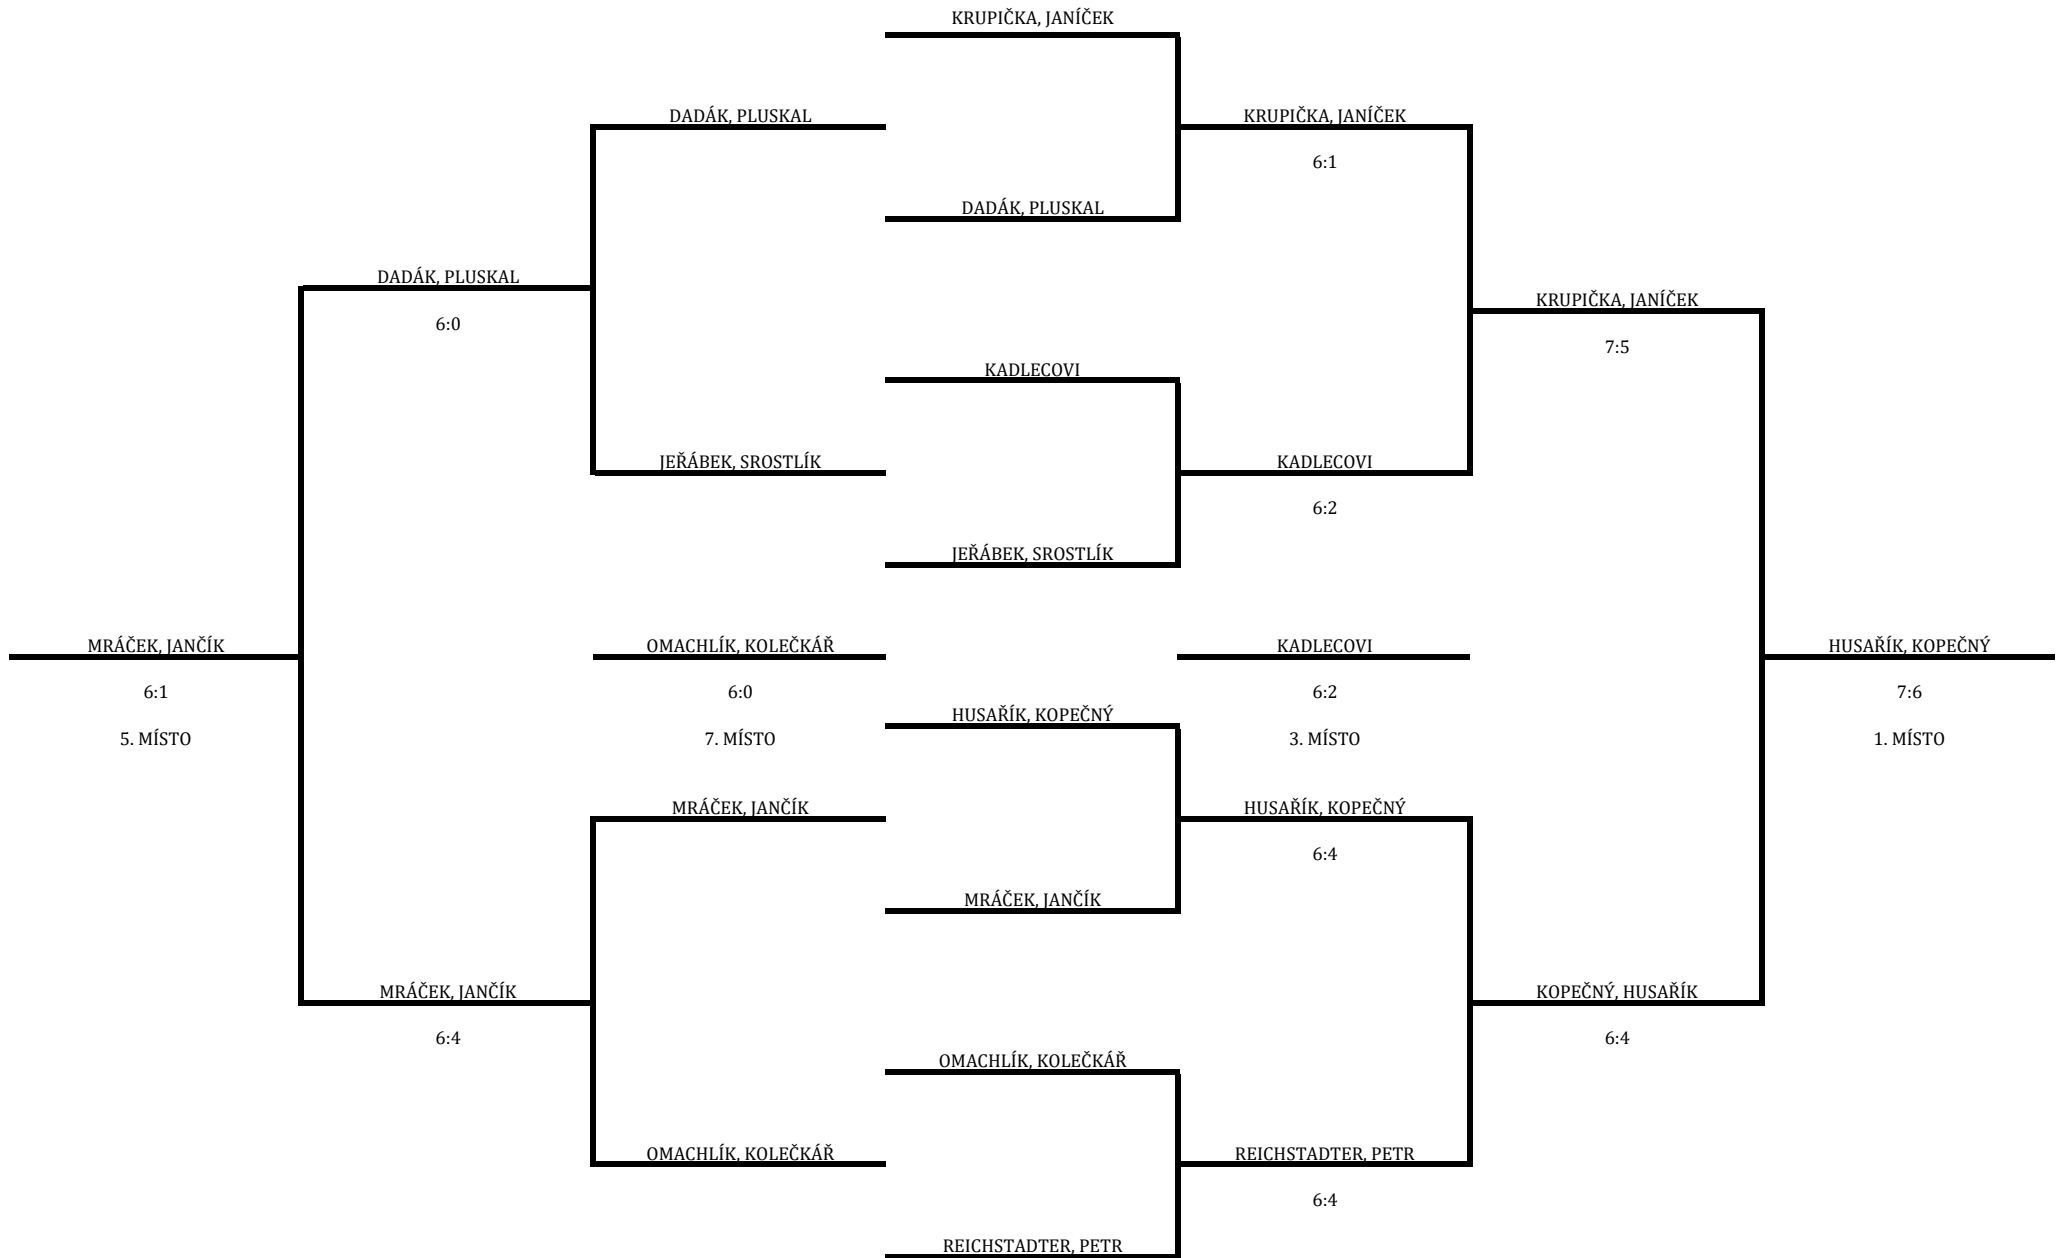

SKUPINA E		1.	2.	3.	4.			
		DADÁK PLUSKAL	MRÁČEK JANČÍK	ČERNÝ SKULNÍK	ZBOŘILOVI	BODY	SKÓRE	POŘADÍ
1	DADÁK PLUSKAL		6:2	6:0	6:3	6	18:5	1
2	MRÁČEK JANČÍK	2:6		6:2	6:1	4	14:9	2
3	ČERNÝ SKULNÍK	0:6	2:6		5:7	0	7:19	4
4	ZBOŘILOVI	3:6	1:6	7:5		2	11:17	3

1. - 8. místo