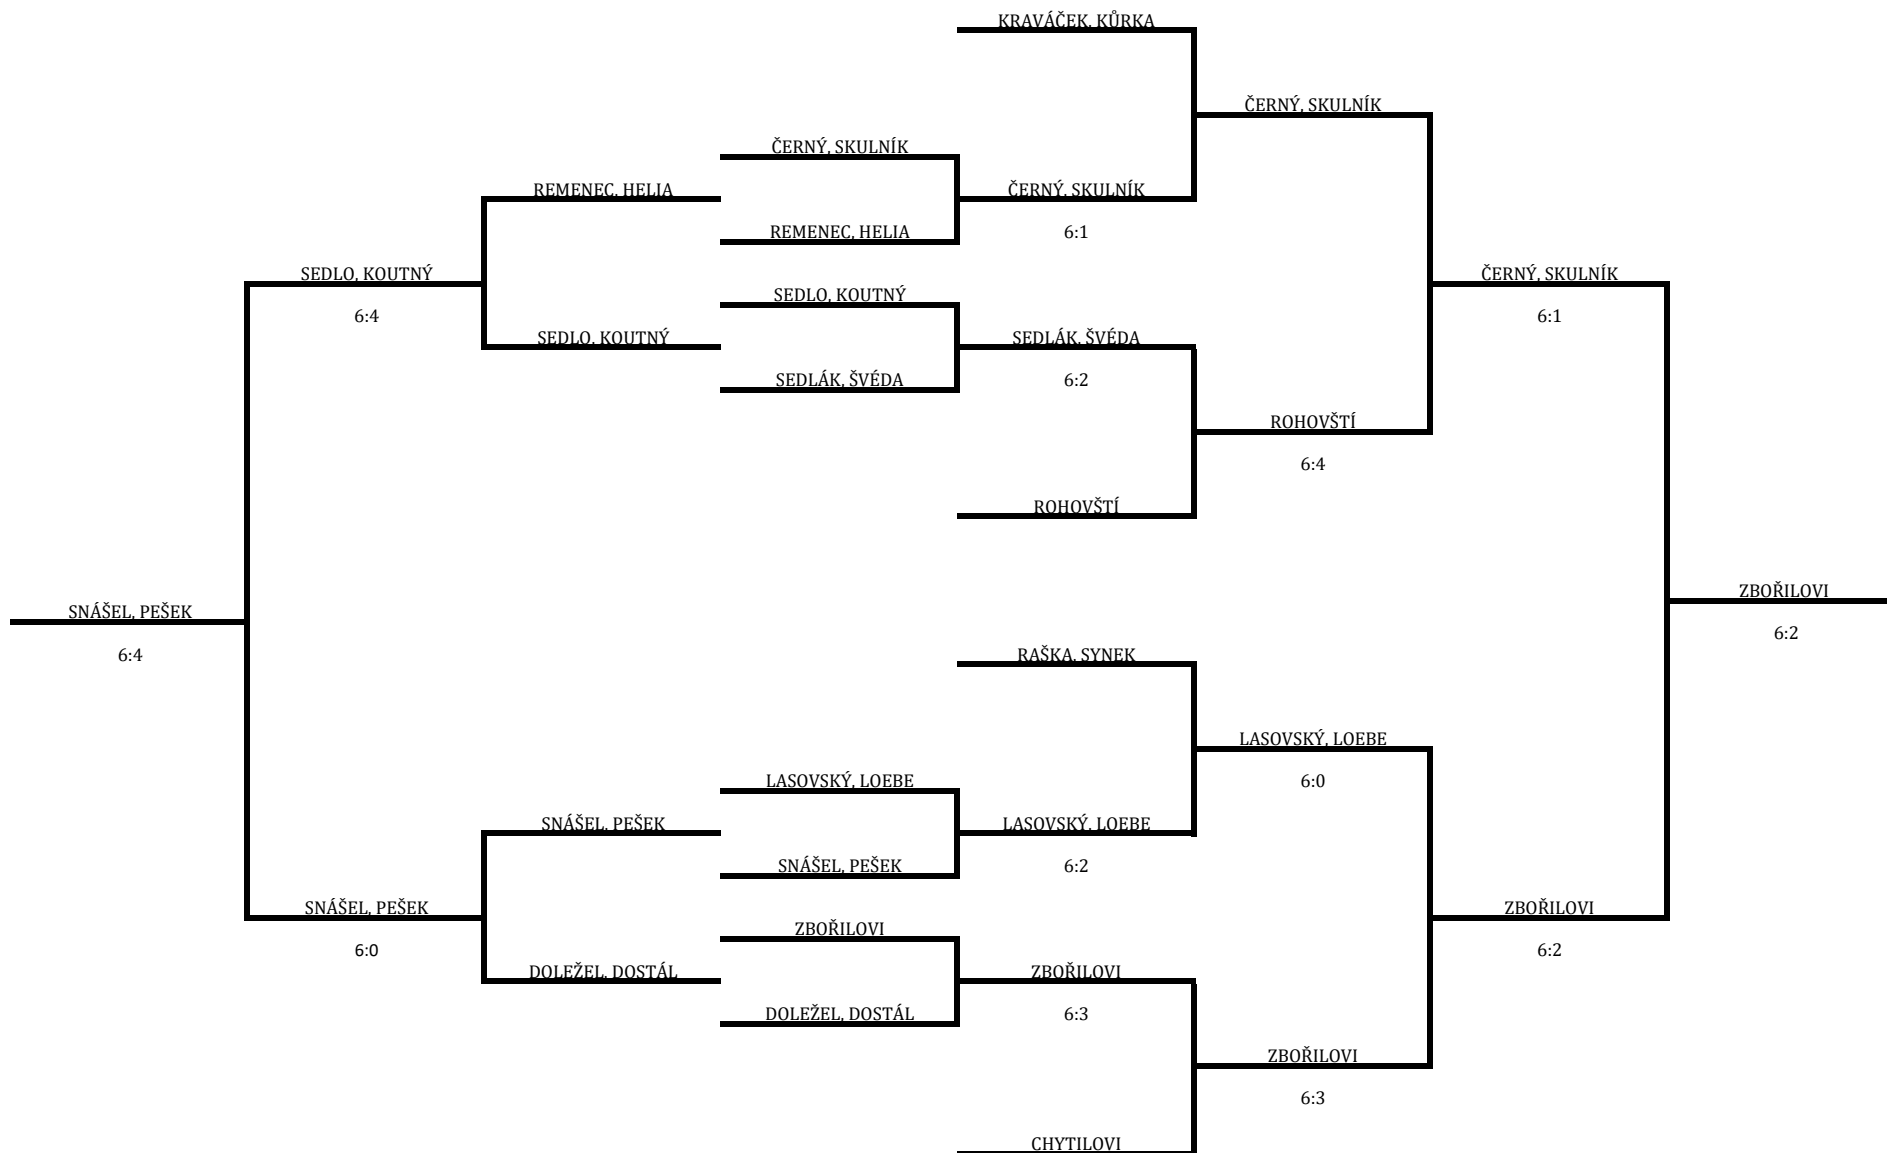

9. - 20. místo