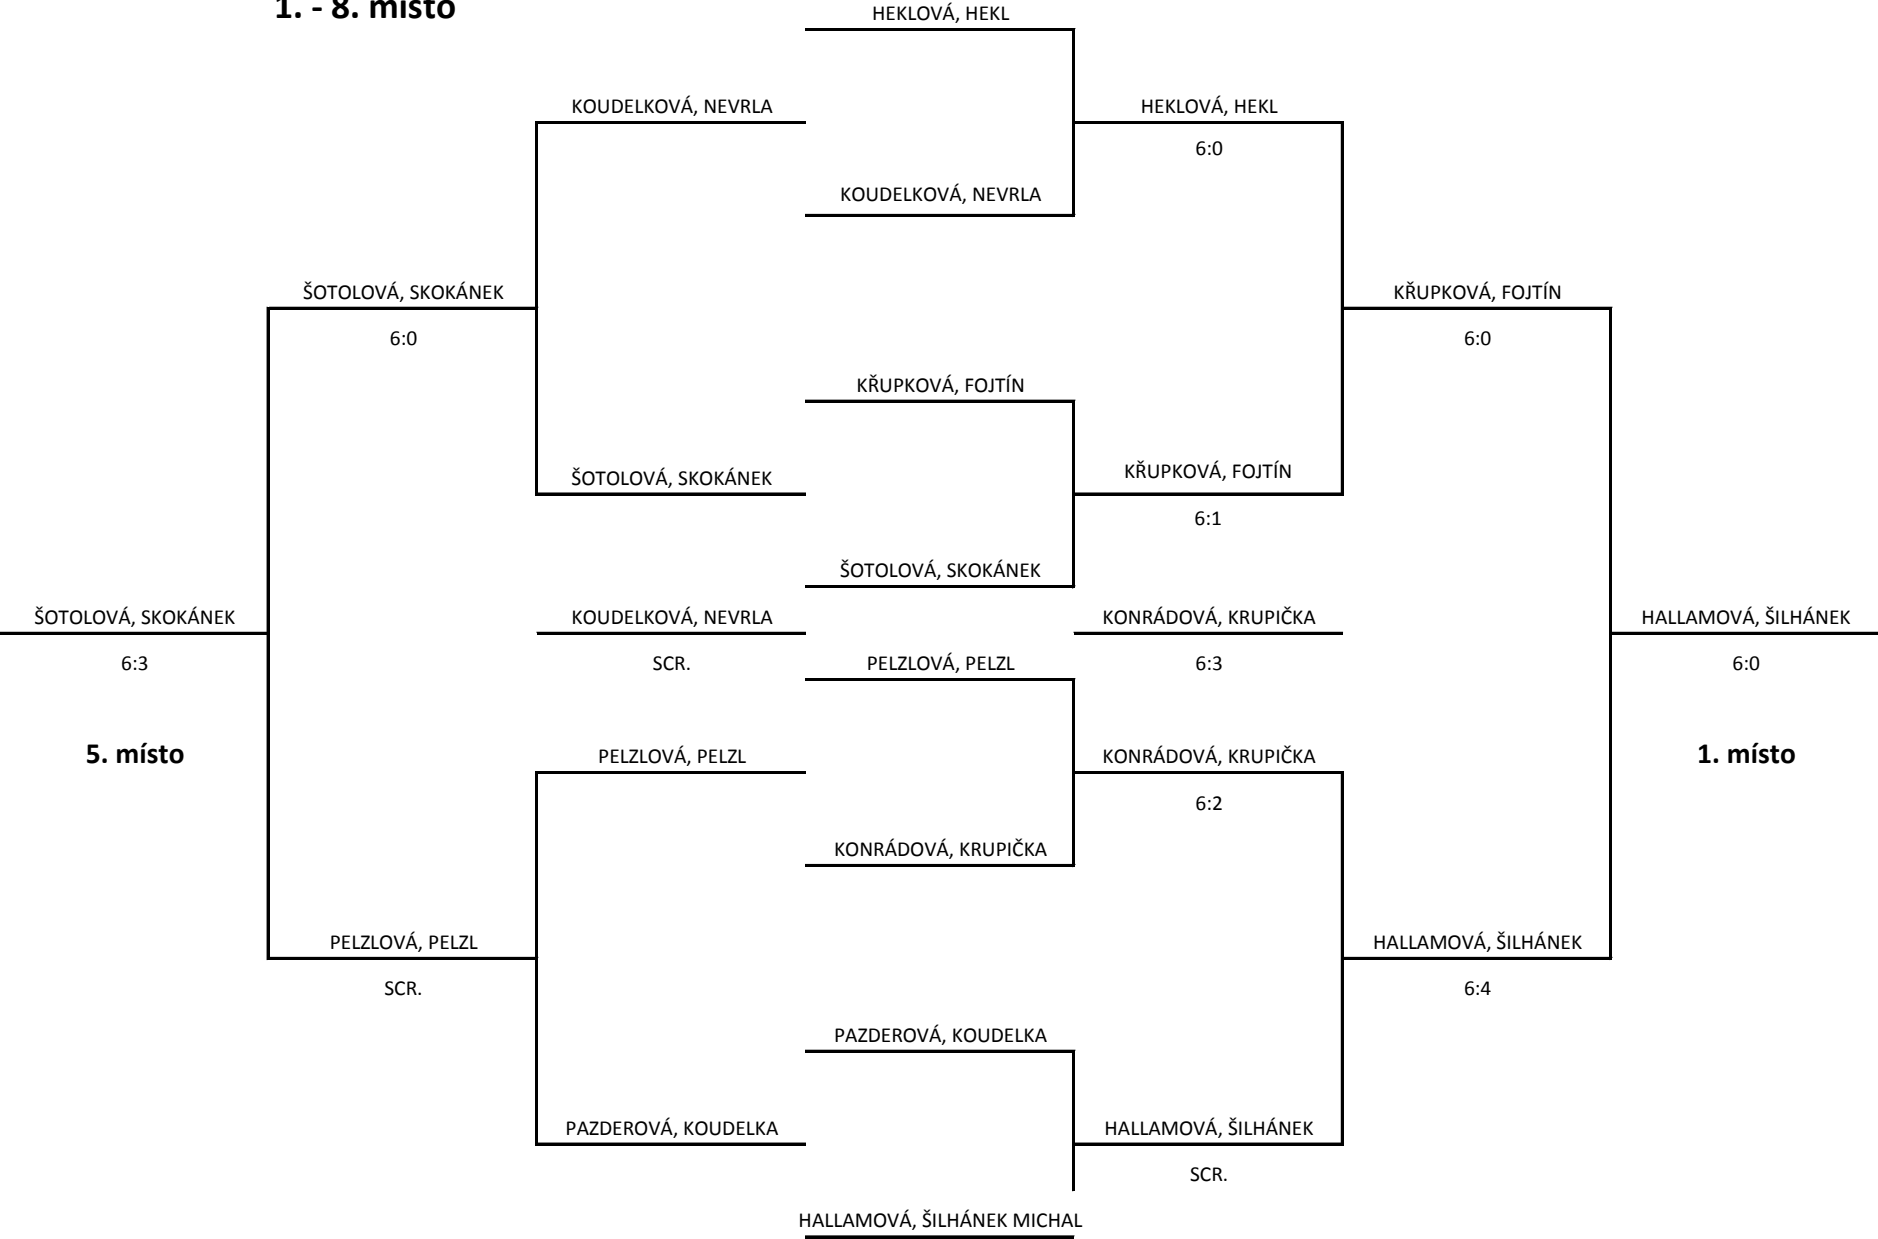

SKUPINA C		1.	2.	3.	BODY	SKORE	POŘADÍ
		Pazderová Koudelka	Gogová Goga	Šotolová Skokánek M.			
1	Pazderová Koudelka		6:4	7:6	2	12:11	2
2	Gogová Goga	4:6		0:6	0	4:12	3
3	Šotolová Skokánek Martin	7:6	6:0		4	13:6	1

SKUPINA D		1.	2.	3.	BODY	SKORE	POŘADÍ
		Pelzlová Pelzl	Řehulková Peichl J.	Koudelková Nevrla			
1	Pelzlová Pelzl		6:0	6:0	4	12:0	1
2	Řehulková Peichl J.	0:6		1:6	0	1:12	3
3	Koudelková Nevrla	0:6	6:1		2	6:7	2

1. - 8. místo