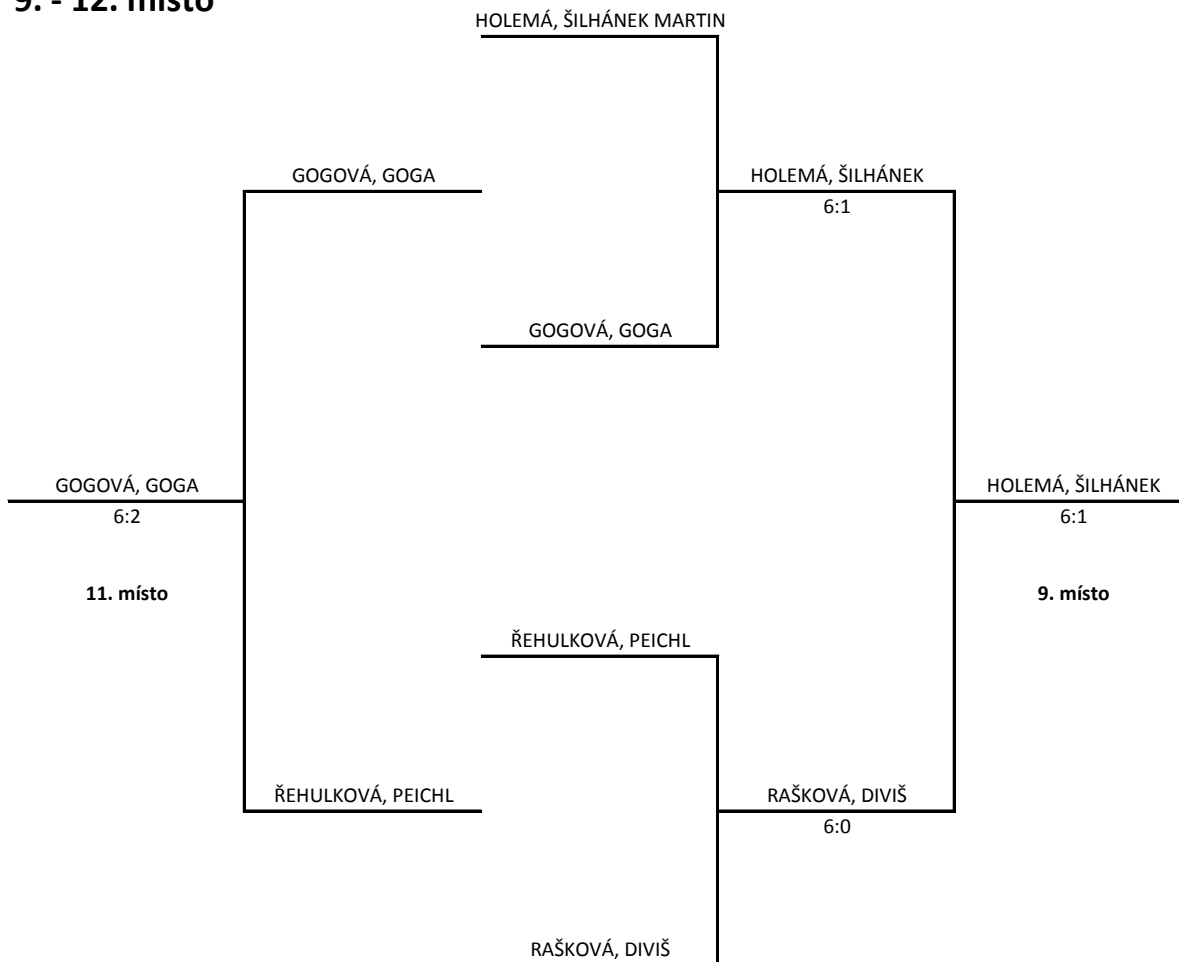

9. - 12. místo

CELKOVÉ POŘADÍ

1. místo	HALLAMOVÁ, ŠILHÁNEK	7. místo	KOUDELKOVÁ, NEVRLA
2. místo	KŘUPKOVÁ, FOJTÍN	8. místo	PAZDEROVÁ, KOUDELKA
3. místo	KONRÁDOVÁ, KRUPIČKA	9. místo	HOLEMÁ, ŠILHÁNEK
4. místo	HEKLOVÁ, HEKL	10. místo	RAŠKOVÁ, DIVIŠ
5. místo	ŠOTOLOVÁ, SKOKÁNEK	11. místo	GOGOVÁ, GOGA
6. místo	PELZLOVÁ, PELZL	12. místo	ŘEHULKOVÁ, PEICHL